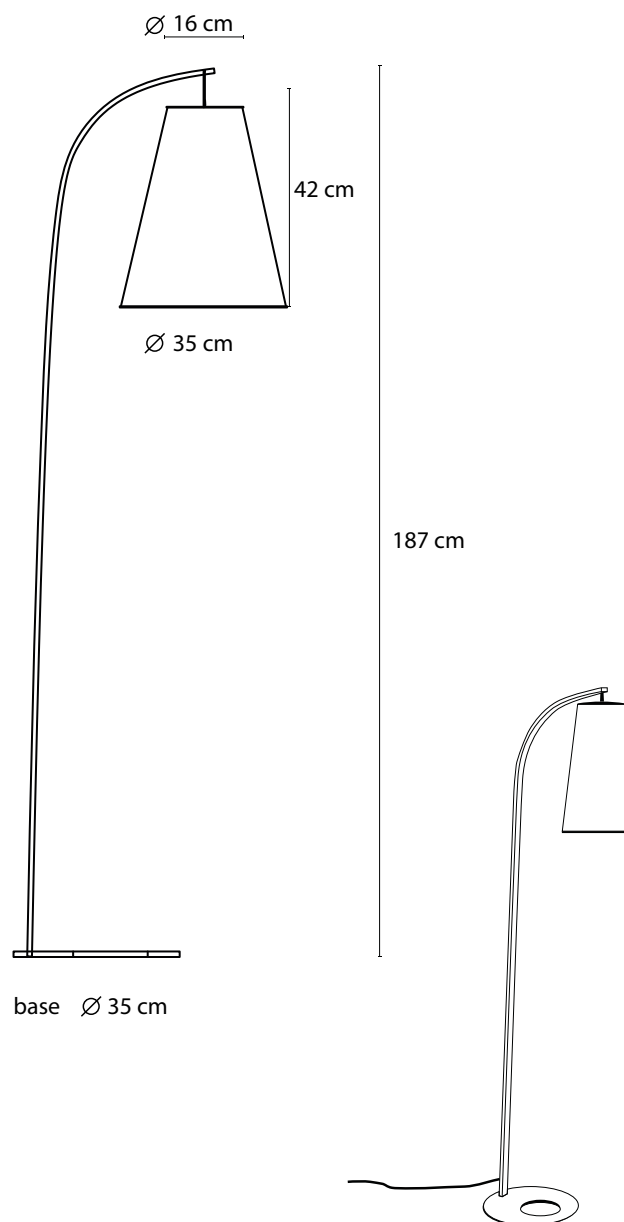

STRUTTURA Struttura in metallo, disponibile nei colori bianco o nero grafite.
PARALUME in tessuto bianco o con rete nera accoppiata a pvc acetato.

FRAME Metal frame, available in white and graphite black colours.
LAMPSHADE in white and bordeaux colours. Lampshade with black net, coupled with acetate pvc.

STRUCTURE en métal, disponible en blanc ou noir graphite.
ABAT-JOUR en tissu blanc ou avec maille noire couplée à du pvc acétate.

STRUTTURA TUBOLARE / TUBULAR / TUBULARE

graphite

white

PARALUME LAMPSHADE / ABAT-JOUR

rete nera
accoppiata a
pvc acetato

tessuto
bianco