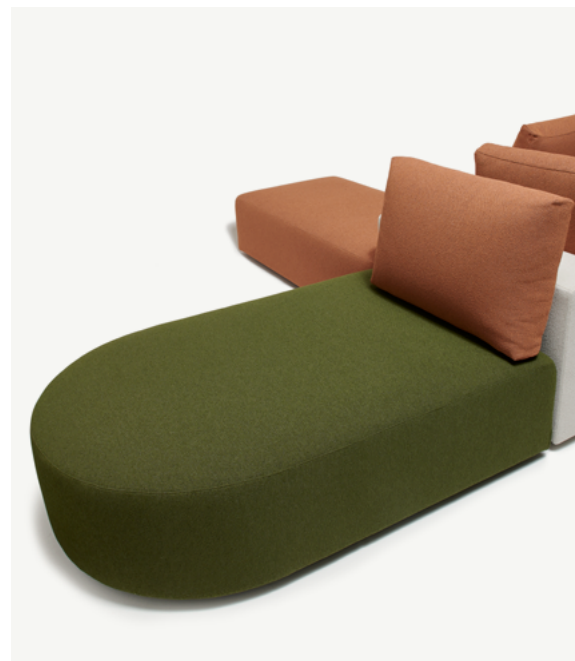

SQUARE

Diemme Lab / 2023