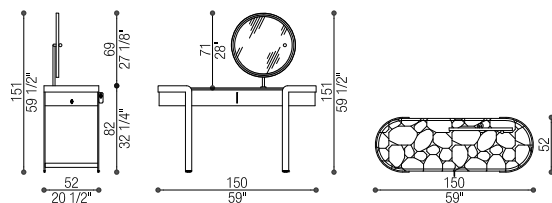

Art. 41091/F

Comodino | Night Table

cm Ø 64 x h 60 (in Ø 25 1/4 h 23 5/8)

Volume: mc 0,43 - Peso Lordo/Gross Weight: kg 80

Art. 41092/F

Comò 4 Cassetti | Chest 4 Drawers

cm 150 x 52 x h 87 (in 59 x 20 1/2 h 34 1/4)

Volume: mc 0,91 - Peso Lordo/Gross Weight: kg 160

Art. 41094/FL

Toilette | Dressing Table

cm 150 x 52 x h 82 (in 59 x 20 1/2 h 32 1/4)

Volume: mc 1,03 - Peso Lordo/Gross Weight: kg 160

Art. 41094/F

Toilette con Specchio | Dressing Table with Mirror

cm 150 x 52 x h 151 (in 59 x 20 1/2 h 59 1/2)

Volume: mc 1,18 - Peso Lordo/Gross Weight: kg 185

Art. 41095/F

Porta TV | TV Stand

cm 230 x 52 h 57 (in 90 1/2 x 22 1/2 h 22 1/2)

Volume: mc 1,24 - Peso Lordo/Gross Weight: kg 238

Volume: mc 1,72 - Peso Lordo/Gross Weight: kg 253