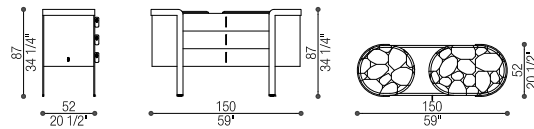

Art. 41091/F

Comodino | Night Table

cm Ø 64 x h 60 (in Ø 25 1/4 h 23 5/8)

Volume: mc 0,43 - Peso Lordo/Gross Weight: kg 80

Art. 41092/F

Comò 4 Cassetti | Chest 4 Drawers

cm 150 x 52 x h 87 (in 59 x 20 1/2 h 34 1/4)

Volume: mc 0,91 - Peso Lordo/Gross Weight: kg 160

Art. 41094/FL

Toilette | Dressing Table

cm 150 x 52 x h 82 (in 59 x 20 1/2 h 32 1/4)

Volume: mc 1,03 - Peso Lordo/Gross Weight: kg 160

Art. 41094/F

Toilette con Specchio | Dressing Table with Mirror

cm 150 x 52 x h 151 (in 59 x 20 1/2 h 59 1/2)

Volume: mc 1,18 - Peso Lordo/Gross Weight: kg 185

Art. 41095/F

Porta TV | TV Stand

cm 230 x 52 h 57 (in 90 1/2 x 22 1/2 h 22 1/2)

Volume: mc 1,24 - Peso Lordo/Gross Weight: kg 238

Volume: mc 1,72 - Peso Lordo/Gross Weight: kg 253