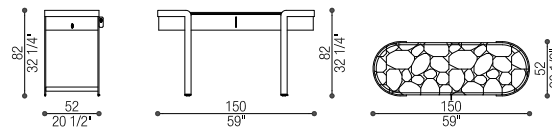

Art. 41091/F

Comodino | Night Table

cm Ø 64 x h 60 (in Ø 25 1/4 h 23 5/8)

Volume: mc 0,43 - Peso Lordo/Gross Weight: kg 80

Art. 41092/F

Comò 4 Cassetti | Chest 4 Drawers

cm 150 x 52 x h 87 (in 59 x 20 1/2 h 34 1/4)

Volume: mc 0,91 - Peso Lordo/Gross Weight: kg 160

Art. 41094/FL

Toilette | Dressing Table

cm 150 x 52 x h 82 (in 59 x 20 1/2 h 32 1/4)

Volume: mc 1,03 - Peso Lordo/Gross Weight: kg 160

Art. 41094/F

Toilette con Specchio | Dressing Table with Mirror

cm 150 x 52 x h 151 (in 59 x 20 1/2 h 59 1/2)

Volume: mc 1,18 - Peso Lordo/Gross Weight: kg 185

Art. 41095/F

Porta TV | TV Stand

cm 230 x 52 h 57 (in 90 1/2 x 22 1/2 h 22 1/2)

Volume: mc 1,24 - Peso Lordo/Gross Weight: kg 238

Volume: mc 1,72 - Peso Lordo/Gross Weight: kg 253