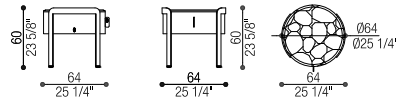

Art. 41091/F

Comodino | Night Table

cm Ø 64 x h 60 (in Ø 25 1/4 h 23 5/8)

Volume: mc 0,43 - Peso Lordo/Gross Weight: kg 80

Art. 41092/F

Comò 4 Cassetti | Chest 4 Drawers

cm 150 x 52 x h 87 (in 59 x 20 1/2 h 34 1/4)

Volume: mc 0,91 - Peso Lordo/Gross Weight: kg 160

Art. 41094/FL

Toilette | Dressing Table

cm 150 x 52 x h 82 (in 59 x 20 1/2 h 32 1/4)

Volume: mc 1,03 - Peso Lordo/Gross Weight: kg 160

Art. 41094/F

Toilette con Specchio | Dressing Table with Mirror

cm 150 x 52 x h 151 (in 59 x 20 1/2 h 59 1/2)

Volume: mc 1,18 - Peso Lordo/Gross Weight: kg 185

Art. 41095/F

Porta TV | TV Stand

cm 230 x 52 h 57 (in 90 1/2 x 22 1/2 h 22 1/2)

Volume: mc 1,24 - Peso Lordo/Gross Weight: kg 238

Volume: mc 1,72 - Peso Lordo/Gross Weight: kg 253