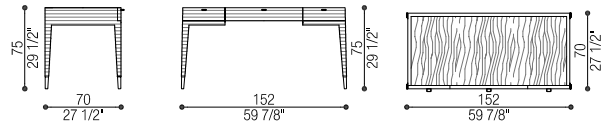

Comò 10 Cassetti | Chest 10 Drawers

cm 152 x 49 h 88 (in 59 x 19 1/4 h 34 5/8)

Volume: mc 1,11- Peso Lordo/Gross Weight: kg 63

Art. 41003

Settimanale 5 Cassetti 2 Ante | Chest 5 Drawers 2

Doors

cm 62 x 49 h 149

Volume: mc 0,65 - Peso Lordo/Gross Weight: kg 93

Art. 41004

Toilette | Dressing Table

cm 152 x 50 h 75

Volume: mc 0,97 - Peso Lordo/Gross Weight: kg 132

Art. 41004/L

Scrivania | Writing Desk

cm 152 x 70 h 75

Volume: mc 2,31 - Peso Lordo/Gross Weight: kg 193

Art. 41006

Armadio | Wardrobe

cm 122 x 65 h 150

Volume: mc 1,48 - Peso Lordo/Gross Weight: kg 148

Art. 41007

Mobile Bar | Bar Cabinet

cm 122 x 55 h 150 (in 48 x 21 5/8 h 59)