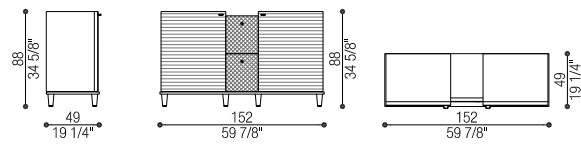

Volume: mc 2,31 - Peso Lordo/Gross Weight: kg 193

Art. 41006

Armadio | Wardrobe

cm 122 x 65 h 150

Volume: mc 1,48 - Peso Lordo/Gross Weight: kg 148

Art. 41007

Mobile Bar | Bar Cabinet

cm 122 x 55 h 150 (in 48 x 21 5/8 h 59)

Volume: mc 2,21 - Peso Lordo/Gross Weight: kg 188

Art. 41008

Credenza 2 Ante 2 Cassetti | Sideboard 2 Doors 2 Drawers

cm 152 x 49 h 88 (in 59 7/8 x 19 1/4 h 34 5/8)

Volume: mc 0,92 - Peso Lordo/Gross Weight: kg 123

Art. 41009

Credenza 2 Ante 2 Cassetti | Sideboard 2 Doors 2 Drawers

cm 182 x 49 h 88 (71 5/8 x 19 1/4 h 34 5/8)

Volume: mc 1,35 - Peso Lordo/Gross Weight: kg 201

Art. 41010

Libreria | Bookcase

cm 160 x 36 h 196 (63 x 14 1/8 h 77 1/8)

Volume: mc 2,72 - Peso Lordo/Gross Weight: kg 227