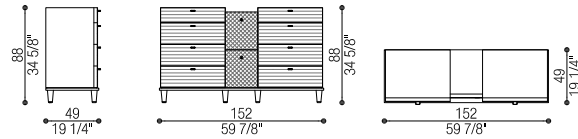

TUTTI I MARMI | ALL MARBLES
(FOR Art. 41004 AND Art. 41004/L ONLY)

Art. 41001

Comodino | Night Table

cm 52 x 49 h 60 (in 20 1/2 x 19 1/4 h 23 5/8)

Volume: mc 0,32- Peso Lordo/Gross Weight: kg 63

Art. 41002

Comò 10 Cassetti | Chest 10 Drawers

cm 152 x 49 h 88 (in 59 x 19 1/4 h 34 5/8)

Volume: mc 1,11- Peso Lordo/Gross Weight: kg 63

Art. 41003

Settimanale 5 Cassetti 2 Ante | Chest 5 Drawers 2

Doors

cm 62 x 49 h 149

Volume: mc 0,65 - Peso Lordo/Gross Weight: kg 93

Art. 41004

Toilette | Dressing Table

cm 152 x 50 h 75

Volume: mc 0,97 - Peso Lordo/Gross Weight: kg 132

Art. 41004/L

Scrivania | Writing Desk

cm 152 x 70 h 75

Volume: mc 2,31 - Peso Lordo/Gross Weight: kg 193

Art. 41006

Armadio | Wardrobe

cm 122 x 65 h 150

Volume: mc 1,48 - Peso Lordo/Gross Weight: kg 148

Art. 41007

Mobile Bar | Bar Cabinet

cm 122 x 55 h 150 (in 48 x 21 5/8 h 59)