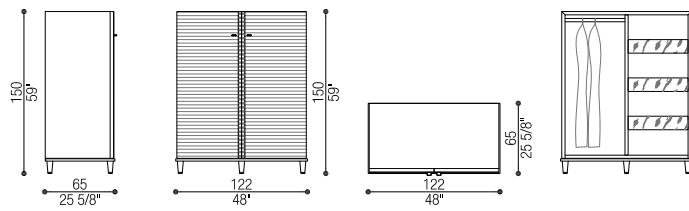

Volume: mc 2,31 - Peso Lordo/Gross Weight: kg 193

Art. 41006

Armadio | Wardrobe

cm 122 x 65 h 150

Volume: mc 1,48 - Peso Lordo/Gross Weight: kg 148

Art. 41007

Mobile Bar | Bar Cabinet

cm 122 x 55 h 150 (in 48 x 21 5/8 h 59)

Volume: mc 2,21 - Peso Lordo/Gross Weight: kg 188

Art. 41008

Credenza 2 Ante 2 Cassetti | Sideboard 2 Doors 2 Drawers

cm 152 x 49 h 88 (in 59 7/8 x 19 1/4 h 34 5/8)

Volume: mc 0,92 - Peso Lordo/Gross Weight: kg 123