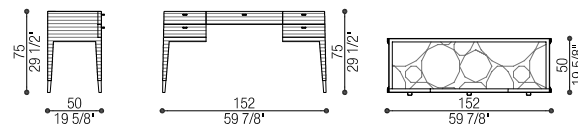

Comò 10 Cassetti | Chest 10 Drawers

cm 152 x 49 h 88 (in 59 x 19 1/4 h 34 5/8)

Volume: mc 1,11- Peso Lordo/Gross Weight: kg 63

Art. 41003

Settimanale 5 Cassetti 2 Ante | Chest 5 Drawers 2

Doors

cm 62 x 49 h 149

Volume: mc 0,65 - Peso Lordo/Gross Weight: kg 93

Art. 41004

Toilette | Dressing Table

cm 152 x 50 h 75

Volume: mc 0,97 - Peso Lordo/Gross Weight: kg 132

Art. 41004/L

Scrivania | Writing Desk

cm 152 x 70 h 75

Volume: mc 2,31 - Peso Lordo/Gross Weight: kg 193

Art. 41006

Armadio | Wardrobe

cm 122 x 65 h 150

Volume: mc 1,48 - Peso Lordo/Gross Weight: kg 148

Art. 41007

Mobile Bar | Bar Cabinet

cm 122 x 55 h 150 (in 48 x 21 5/8 h 59)