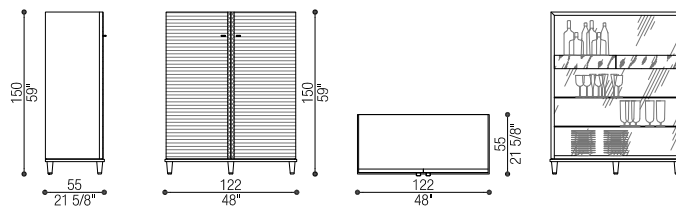

Volume: mc 2,31 - Peso Lordo/Gross Weight: kg 193

Art. 41006

Armadio | Wardrobe

cm 122 x 65 h 150

Volume: mc 1,48 - Peso Lordo/Gross Weight: kg 148

Art. 41007

Mobile Bar | Bar Cabinet

cm 122 x 55 h 150 (in 48 x 21 5/8 h 59)

Volume: mc 2,21 - Peso Lordo/Gross Weight: kg 188

Art. 41008

Credenza 2 Ante 2 Cassetti | Sideboard 2 Doors 2 Drawers

cm 152 x 49 h 88 (in 59 7/8 x 19 1/4 h 34 5/8)

Volume: mc 0,92 - Peso Lordo/Gross Weight: kg 123