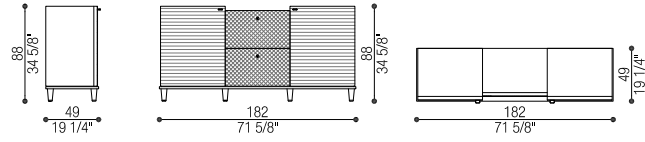

Comò 10 Cassetti | Chest 10 Drawers

cm 152 x 49 h 88 (in 59 x 19 1/4 h 34 5/8)

Volume: mc 1,11- Peso Lordo/Gross Weight: kg 63

Art. 41003

Settimanale 5 Cassetti 2 Ante | Chest 5 Drawers 2

Doors

cm 62 x 49 h 149

Volume: mc 2,31 - Peso Lordo/Gross Weight: kg 193

Art. 41006

Armadio | Wardrobe

cm 122 x 65 h 150

Volume: mc 1,48 - Peso Lordo/Gross Weight: kg 148

Art. 41007

Mobile Bar | Bar Cabinet

cm 122 x 55 h 150 (in 48 x 21 5/8 h 59)

Volume: mc 2,21 - Peso Lordo/Gross Weight: kg 188

Art. 41008

Credenza 2 Ante 2 Cassetti | Sideboard 2 Doors 2 Drawers

cm 152 x 49 h 88 (in 59 7/8 x 19 1/4 h 34 5/8)

Volume: mc 0,92 - Peso Lordo/Gross Weight: kg 123

Art. 41009

Credenza 2 Ante 2 Cassetti | Sideboard 2 Doors 2 Drawers

cm 182 x 49 h 88 (71 5/8 x 19 1/4 h 34 5/8)

Volume: mc 1,35 - Peso Lordo/Gross Weight: kg 201

Art. 41010

Libreria | Bookcase

cm 160 x 36 h 196 (63 x 14 1/8 h 77 1/8)