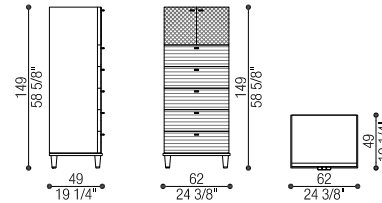

TUTTI I MARMI | ALL MARBLES
(FOR Art. 41004 AND Art. 41004/L ONLY)

Art. 41001

Comodino | Night Table

cm 52 x 49 h 60 (in 20 1/2 x 19 1/4 h 23 5/8)

Volume: mc 0,32- Peso Lordo/Gross Weight: kg 63

Art. 41002

Comò 10 Cassetti | Chest 10 Drawers

cm 152 x 49 h 88 (in 59 x 19 1/4 h 34 5/8)

Volume: mc 1,11- Peso Lordo/Gross Weight: kg 63

Art. 41003

Settimanale 5 Cassetti 2 Ante | Chest 5 Drawers 2

Doors

cm 62 x 49 h 149

Volume: mc 0,65 - Peso Lordo/Gross Weight: kg 93

Art. 41004

Toilette | Dressing Table

cm 152 x 50 h 75

Volume: mc 0,97 - Peso Lordo/Gross Weight: kg 132

Art. 41004/L

Scrivania | Writing Desk

cm 152 x 70 h 75

Volume: mc 2,31 - Peso Lordo/Gross Weight: kg 193

Art. 41006

Armadio | Wardrobe

cm 122 x 65 h 150

Volume: mc 1,48 - Peso Lordo/Gross Weight: kg 148

Art. 41007

Mobile Bar | Bar Cabinet

cm 122 x 55 h 150 (in 48 x 21 5/8 h 59)