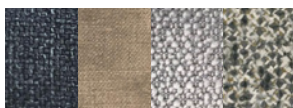

BASILIO

Design: Opera Contemporary Studio

Struttura: legno di pioppo.
Imbottitura seduta: piuma con inserto in gomma.
Imbottitura schienale: piuma con inserto in gomma.
Piedini: legno di faggio.
Rivestimento: non sfoderabile.

Structure: poplar wood.
Seat padding: feather with polyurethane foam insert.
Back padding: feather and polyurethane foam.
Feet: beech wood.
Cover: not removable.

EBA - FRASSINO TINTO EBANO
ASH WOOD EBONY STAINED