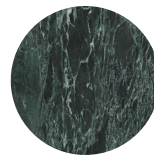

Fokos Piombo
(Opaco)

K11

Pietra Savoia Antracite
(Opaco)

K16

Pietra Grey
(Opaco)

K17

Calacatta Gold
(Opaco)

K18

Bianco Statuario
(Opaco)

K19

Diamond Cream
(Opaco)

K20

Emperador
(Opaco)

:CERAMICA 5MM

Cèramique 5mm | Ceramic 5mm

K04

Noir Desir
(Lucido)

K05

Bianco Statuario venato
(Lucido)

K06

Diamond Cream
(Lucido)

K13

Calacatta Gold
(Lucido)

K22

Calacatta Black lucidato Starlit
(Lucido)

K23

Verde Alpi
(Lucido)

K24

Cristallo Gold lucidato Starlit
(Lucido)

K25

Ossido verderame
(Lucido)

K26