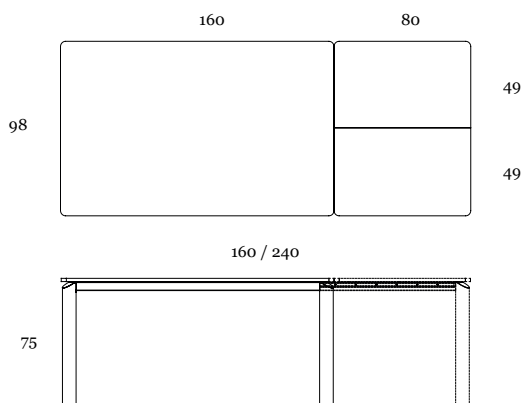

Design : COMPAR

ELLIPSE Extensible 160 CT342/160

ELLIPSE Extensible 180 CT342/180

ELLIPSE Extensible 200 CT342C200

:MATERIALI | MATÉRIAUX | MATERIALS

:METALLO

Métal | Metal

M11