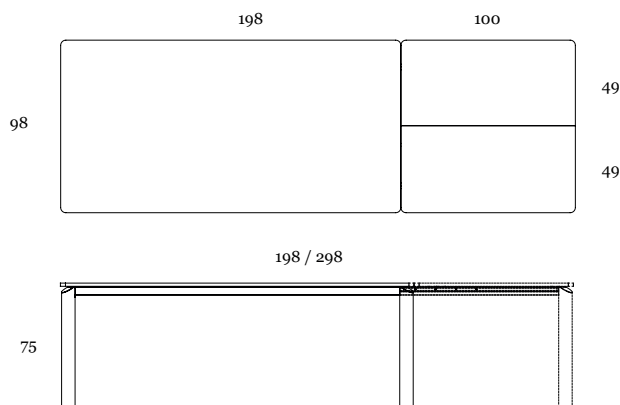

Design : COMPAR

ELLIPSE Extensible 160 CT342/160

ELLIPSE Extensible 180 CT342/180

ELLIPSE Extensible 200 CT342C200

:MATERIALI | MATÉRIAUX | MATERIALS

:METALLO

Métal | Metal

M11