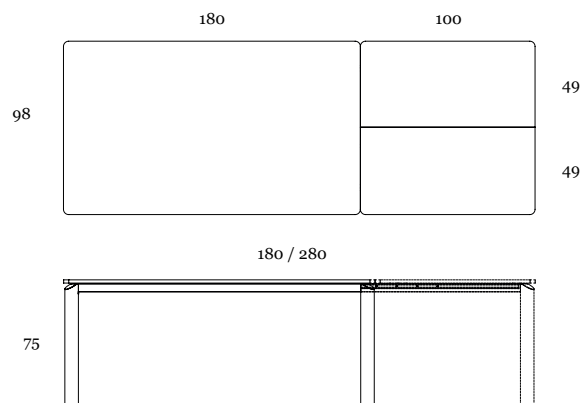

: ELLIPSE EXTENSIBILE

Tavoli da Pranzo

Un tavolo che fa la differenza, nei dettagli soprattutto. Le gambe, private di ogni spigolo, sostengono armoniosamente il piano addolcito dagli angoli stondati. Il tavolo allungabile Ellipse ha il piano disponibile in legno o ceramica.

Design : COMPAR

ELLIPSE Extensible 160 CT342/160

ELLIPSE Extensible 180 CT342/180

ELLIPSE Extensible 200 CT342C200

:MATERIALI | MATÉRIAUX | MATERIALS

:METALLO

Métal | Metal

M11