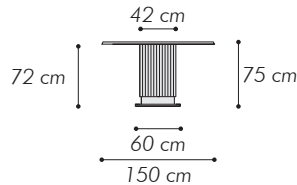

## DARK N35

**tavolo con piano impiallacciato ebano**  
*ebony veneered top table*

**MISURE DIMENSIONS**  
**Ø150xH 75 cm**

**Tavolo da pranzo**  
**con piano impiallacciato EBONY, opaco**  
**con bisellatura inferiore**  
**Piedistallo in canneté 8004 MARRONE RAME, opaco**  
**Piastra in metallo finitura OTTONE**

*Dining table*  
*with EBONY veneered top, matt, bevelled edge*  
*Base with canneté 8004 COPPER BROWN, matt*  
*BRASS finish metal platform*

**DISPONIBILE ANCHE NELLE MISURE:**  
**ALSO AVAILABLE IN FOLLOWING SIZES:**

**Ø130xH 75 cm**  
**Ø170xH 75 cm**