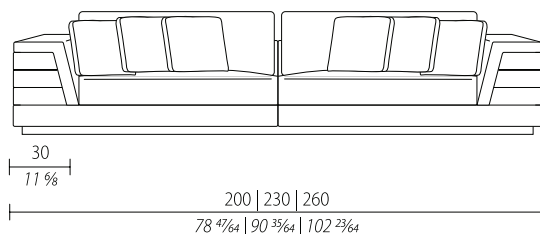

- Struttura in legno massiccio e multistrati.
- Zoccolo in MDF laccato o metallo.
- Decorazioni della struttura in metallo cromato nelle finiture a catalogo.
- Seduta con molle in acciaio e cinghie elastiche.
- Sedili in poliuretano espanso e piuma d'oca.
- Cuscino schienale in piuma d'oca e ovatta siliconata.
- Rivestimento struttura non sfoderabile.
- Disponibile nelle versioni schienale SOFT (cuscino schiena grande largo come sedile) o GLAMOUR (molteplici cuscini schiena di diverse misure).

- Frame in solid wood and plywood.
- Base in lacquered MDF or in metal.
- Decoration of the structure in chromed metal (finishes as from catalogue).
- Steel springs and elastic belts for the structure below the seats.
- Polyurethane foam and goose feather seats.
- Back cushions in goose feather and fiber ball.
- Fixed upholstery for the structure (not removable).
- Available in SOFT version (big back rectangular cushion wide as the seat), or in GLAMOUR version (several small back cushions in different sizes).

- Каркас выполнен из массива дерева и многослойной фанеры.
- Основание из крашеного МДФ или из металла.
- Узор на боковинах выполнен в металле. Варианты отделки представлены в каталоге.
- Настил каркаса сиденья выполнен из стальных пружин и эластичных ремней.
- Подушки, на которых сидим выполнены из гусиного пуха и эластичных ремней.
- Подушки под спину выполнены из гусиного пуха и мебельной ваты.
- Чехол каркаса несъемный.
- Опция: Можно сделать версию SOFT (подушки под спину такие же по размеру как и подушки, на которых сидим) или GLAMOUR (набор подушек под спину различного размера).

SOFT

GLAMOUR