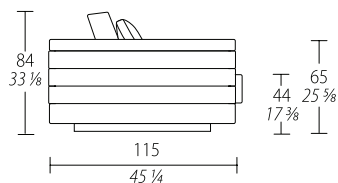

- Frame in solid wood and plywood.
- Base in lacquered MDF or in metal.
- Decoration of the structure in chromed metal (finishes as from catalogue).
- Steel springs and elastic belts for the structure below the seats.
- Polyurethane foam and goose feather seats.
- Back cushions in goose feather and fiber ball.
- Fixed upholstery for the structure (not removable).
- Available in SOFT version (big back rectangular cushion wide as the seat), or in GLAMOUR version (several small back cushions in different sizes).

- Каркас выполнен из массива дерева и многослойной фанеры.
- Основание из крашеного МДФ или из металла.
- Узор на боковинах выполнен в металле. Варианты отделки представлены в каталоге.
- Настил каркаса сиденья выполнен из стальных пружин и эластичных ремней.
- Подушки, на которых сидим выполнены из гусиного пуха и эластичных ремней.
- Подушки под спину выполнены из гусиного пуха и мебельной ваты.
- Чехол каркаса несъемный.
- Опция: Можно сделать версию SOFT (подушки под спину такие же по размеру как и подушки, на которых сидим) или GLAMOUR (набор подушек под спину различного размера).

SOFT