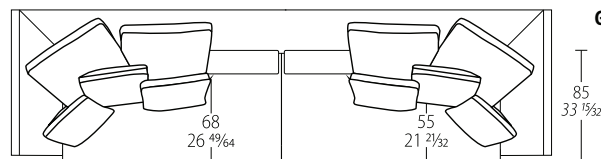

- Struttura in legno massiccio e multistrati.
- Zoccolo in MDF laccato o metallo.
- Decorazioni della struttura in metallo cromato nelle finiture a catalogo.
- Seduta con molle in acciaio e cinghie elastiche.
- Sedili in poliuretano espanso e piuma d'oca.
- Cuscino schienale in piuma d'oca e ovatta siliconata.
- Rivestimento struttura non sfoderabile.
- Disponibile nelle versioni schienale SOFT (cuscino schiena grande largo come sedile) o GLAMOUR (molteplici cuscini schiena di diverse misure).

- Frame in solid wood and plywood.
- Base in lacquered MDF or in metal.
- Decoration of the structure in chromed metal (finishes as from catalogue).
- Steel springs and elastic belts for the structure below the seats.
- Polyurethane foam and goose feather seats.
- Back cushions in goose feather and fiber ball.
- Fixed upholstery for the structure (not removable).
- Available in SOFT version (big back rectangular cushion wide as the seat), or in GLAMOUR version (several small back cushions in different sizes).

- Каркас выполнен из массива дерева и многослойной фанеры.
- Основание из крашеного МДФ или из металла.
- Узор на боковинах выполнен в металле. Варианты отделки представлены в каталоге.
- Настил каркаса сиденья выполнен из стальных пружин и эластичных ремней.
- Подушки, на которых сидим выполнены из гусиного пуха и эластичных ремней.
- Подушки под спину выполнены из гусиного пуха и мебельной ваты.
- Чехол каркаса несъемный.
- Опция: Можно сделать версию SOFT (подушки под спину такие же по размеру как и подушки, на которых сидим) или GLAMOUR (набор подушек под спину различного размера).

SOFT

GLAMOUR