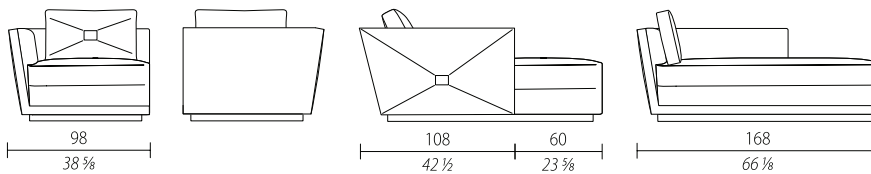

LATERALI  
ONE-ARMREST ELEMENTS  
БОКОВЫЕ МОДУЛИ

ANGOLO RETTO  
RIGHT CORNER SECTION  
ПРЯМОЙ УГОЛ

CENTRALI  
ARM-LESS ELEMENTS  
ЦЕНТРАЛЬНЫЙ МОДУЛЬ

ANGOLO LUNGO SINISTRO  
LONG LEFT CORNER  
ЛЕВЫЙ УГЛОВОЙ ЭЛЕМЕНТ С  
БОЛЕЕ ДЛИННОЙ СПИНКОЙ

ANGOLO LUNGO DESTRO  
LONG RIGHT CORNER  
ПРАВЫЙ УГЛОВОЙ  
ЭЛЕМЕНТ С БОЛЕЕ  
ДЛИННОЙ СПИНКОЙ

CHAISE LONGUE  
CHAISE LONGUE  
ШЕЗЛОНГ

RIPIANO  
SHELF  
ПОЛКА

CUSCINO PER RIPIANO  
CUSHION FOR SHELF  
ДЕКОРАТИВНАЯ ПОДУШКА ДЛЯ ПОЛКИ