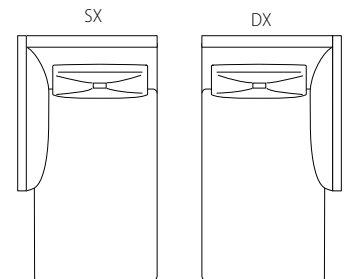

LATERALI  
ONE-ARMREST ELEMENTS  
БОКОВЫЕ МОДУЛИ

ANGOLO RETTO  
RIGHT CORNER SECTION  
ПРЯМОЙ УГОЛ

CENTRALI  
ARM-LESS ELEMENTS  
ЦЕНТРАЛЬНЫЙ МОДУЛЬ

ANGOLO LUNGO SINISTRO  
LONG LEFT CORNER  
ЛЕВЫЙ УГЛОВОЙ ЭЛЕМЕНТ С  
БОЛЕЕ ДЛИННОЙ СПИНКОЙ

ANGOLO LUNGO DESTRO  
LONG RIGHT CORNER  
ПРАВЫЙ УГЛОВОЙ  
ЭЛЕМЕНТ С БОЛЕЕ  
ДЛИННОЙ СПИНКОЙ

CHAISE LONGUE  
CHAISE LONGUE  
ШЕЗЛОНГ

RIPIANO  
SHELF  
ПОЛКА

CUSCINO PER RIPIANO  
CUSHION FOR SHELF  
ДЕКОРАТИВНАЯ ПОДУШКА ДЛЯ ПОЛКИ