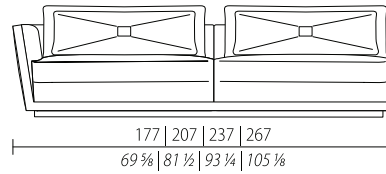

LATERALI  
ONE-ARMREST ELEMENTS  
БОКОВЫЕ МОДУЛИ

ANGOLO RETTO  
RIGHT CORNER SECTION  
ПРЯМОЙ УГОЛ

CENTRALI  
ARM-LESS ELEMENTS  
ЦЕНТРАЛЬНЫЙ МОДУЛЬ

ANGOLO LUNGO SINISTRO  
LONG LEFT CORNER  
ЛЕВЫЙ УГЛОВОЙ ЭЛЕМЕНТ С  
БОЛЕЕ ДЛИННОЙ СПИНКОЙ

ANGOLO LUNGO DESTRO  
LONG RIGHT CORNER  
ПРАВЫЙ УГЛОВОЙ  
ЭЛЕМЕНТ С БОЛЕЕ  
ДЛИННОЙ СПИНКОЙ

CHAISE LONGUE  
CHAISE LONGUE  
ШЕЗЛОНГ

RIPIANO  
SHELF  
ПОЛКА

CUSCINO PER RIPIANO  
CUSHION FOR SHELF  
ДЕКОРАТИВНАЯ ПОДУШКА ДЛЯ ПОЛКИ