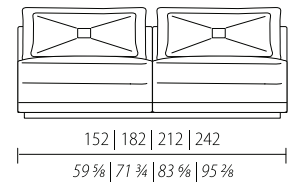

LATERALI  
ONE-ARMREST ELEMENTS  
БОКОВЫЕ МОДУЛИ

ANGOLO RETTO  
RIGHT CORNER SECTION  
ПРЯМОЙ УГОЛ

CENTRALI  
ARM-LESS ELEMENTS  
ЦЕНТРАЛЬНЫЙ МОДУЛЬ

ANGOLO LUNGO SINISTRO  
LONG LEFT CORNER  
ЛЕВЫЙ УГЛОВОЙ ЭЛЕМЕНТ С  
БОЛЕЕ ДЛИННОЙ СПИНКОЙ

ANGOLO LUNGO DESTRO  
LONG RIGHT CORNER  
ПРАВЫЙ УГЛОВОЙ  
ЭЛЕМЕНТ С БОЛЕЕ  
ДЛИННОЙ СПИНКОЙ

CHAISE LONGUE  
CHAISE LONGUE  
ШЕЗЛОНГ

RIPIANO  
SHELF  
ПОЛКА

CUSCINO PER RIPIANO  
CUSHION FOR SHELF  
ДЕКОРАТИВНАЯ ПОДУШКА ДЛЯ ПОЛКИ