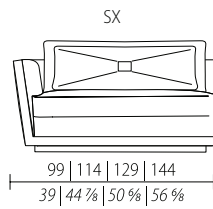

LATERALI  
ONE-ARMREST ELEMENTS  
БОКОВЫЕ МОДУЛИ

ANGOLO RETTO  
RIGHT CORNER SECTION  
ПРЯМОЙ УГОЛ

CENTRALI  
ARM-LESS ELEMENTS  
ЦЕНТРАЛЬНЫЙ МОДУЛЬ

ANGOLO LUNGO SINISTRO  
LONG LEFT CORNER  
ЛЕВЫЙ УГЛОВОЙ ЭЛЕМЕНТ С  
БОЛЕЕ ДЛИННОЙ СПИНКОЙ

ANGOLO LUNGO DESTRO  
LONG RIGHT CORNER  
ПРАВЫЙ УГЛОВОЙ  
ЭЛЕМЕНТ С БОЛЕЕ  
ДЛИННОЙ СПИНКОЙ

CHAISE LONGUE  
CHAISE LONGUE  
ШЕЗЛОНГ

RIPIANO  
SHELF  
ПОЛКА

CUSCINO PER RIPIANO  
CUSHION FOR SHELF  
ДЕКОРАТИВНАЯ ПОДУШКА ДЛЯ ПОЛКИ