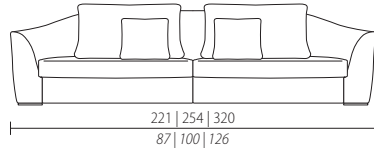

arcadia

- Struttura in legno massiccio e multistrati
- Piedi e decori della fiancata esterna in metallo cromato nelle finiture a catalogo
- Seduta con molle in acciaio e cinghie elastiche
- Sedili in piuma d'oca
- Cuscini schienale in piuma d'oca e ovatta siliconata
- Rivestimento struttura non sfoderabile

- Frame in solid wood and plywood
- Feet and decors of the exterior sides in chromed metal (finishes as from catalogue)
- Steel springs and elastic belts for the structure below the seats
- Goose feather seats
- Back cushions in goose feather and fiber ball
- Fixed upholstery for the structure (not removable)

- Каркас выполнен из массива дерева и многослойной фанеры.
- Ножки, а также металлический узор на внешних частях модели выполнен из хромированного металла, варианты отделки которого представлены в каталоге.
- Настил каркаса сиденья выполнен из стальных пружин и эластичных ремней
- Подушки, на которых сидим выполнены из гусиного пуха.
- Подушки под спину выполнены из гусиного пуха и мебельной ваты
- Чехлы на каркасе дивана несъемные