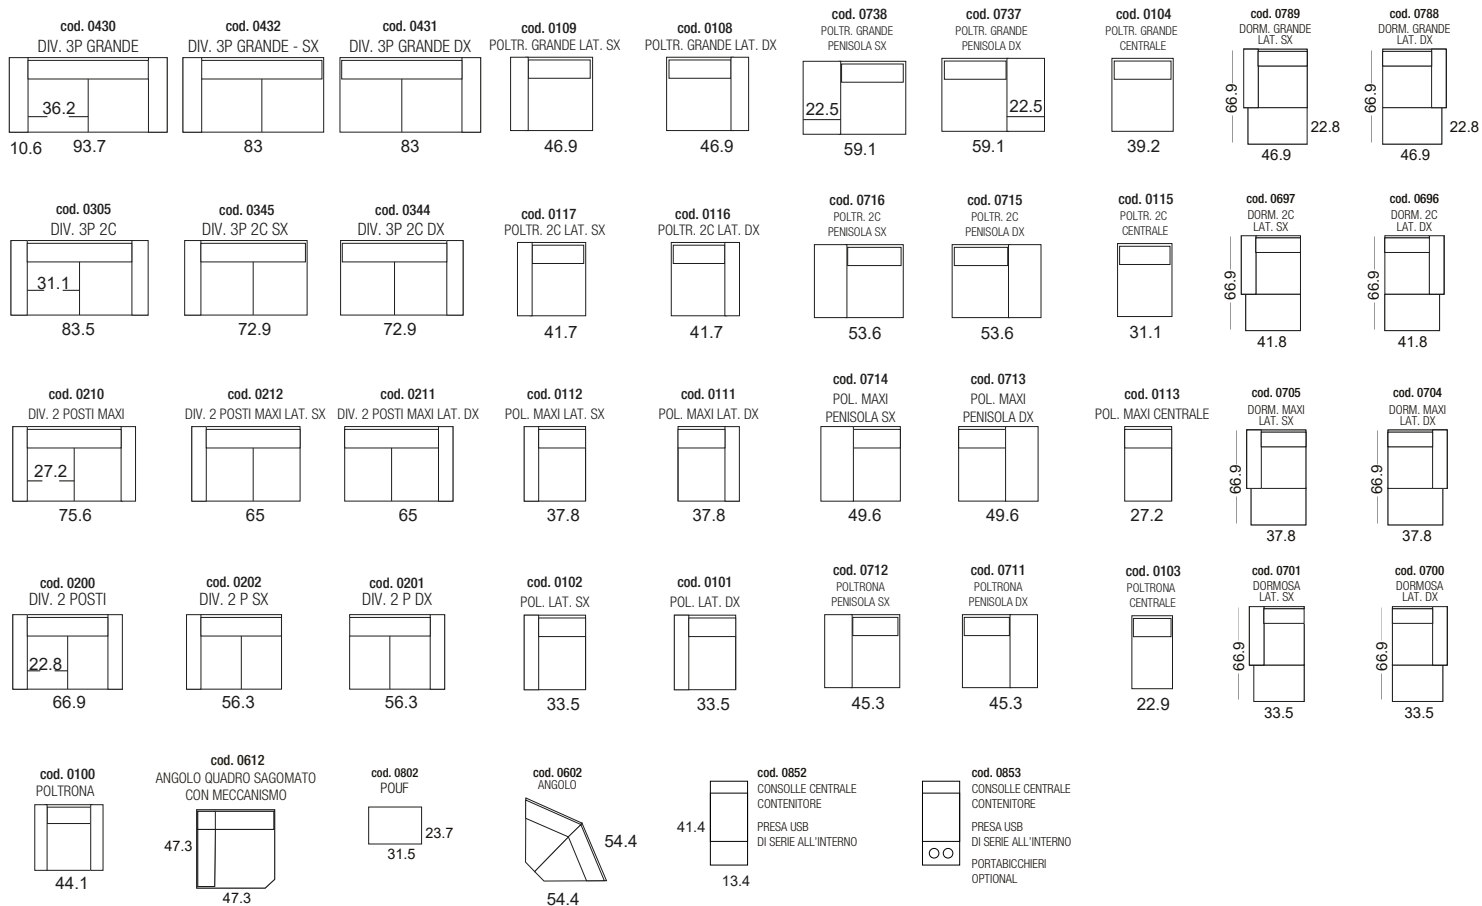

PANAREA

VERSIONI FISSE

VERSIONI RELAX