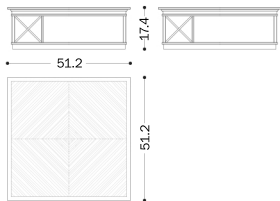

45048 - 45048/TQPL - 45048/TR RODRIGO

Design: Angelo Cappellini Staff

art. 45048

art. 45048/TQPL

art. 45048/TR