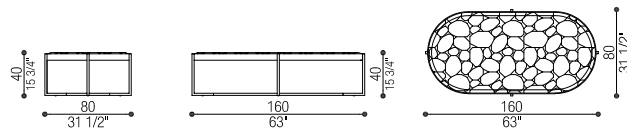

Tavolino | Small Table

cm Ø 80 h 60 (in Ø 31 1/2 x 23 5/8)

Volume: mc 0,69 - Peso Lordo/Gross Weight: kg 72

Art. 45153

Tavolino | Small Table

cm Ø 160 h 40 (in Ø 63 h 15 3/4)

Volume: mc 1,21 - Peso Lordo/Gross Weight: kg 34

Art. 45157

Tavolino | Small Table

cm 160 x 80 h 40 (in 63 x 31 1/2 h 15 3/4)

Volume: mc 0,98 - Peso Lordo/Gross Weight: kg 130

Art. 45159

Tavolino Server | Server Table

cm 95 x 50 h 55 (37 3/8 x 19 5/8 h 21 5/8)

Volume: mc 0,51 - Peso Lordo/Gross Weight: kg 67