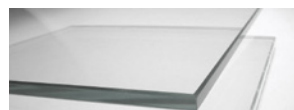

VETRO EXTRA CHIARO
EXTRA-CLEAR GLASS