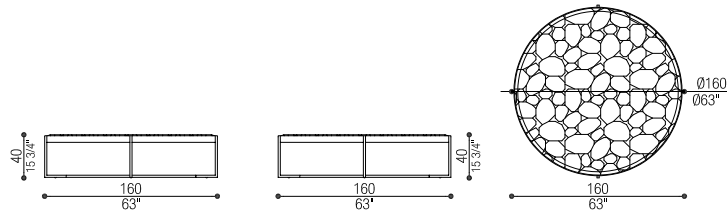

Tavolino | Small Table

cm Ø 80 h 60 (in Ø 31 1/2 x 23 5/8)

Volume: mc 0,69 - Peso Lordo/Gross Weight: kg 72

Art. 45153

Tavolino | Small Table

cm Ø 160 h 40 (in Ø 63 h 15 3/4)

Volume: mc 1,21 - Peso Lordo/Gross Weight: kg 34

Art. 45157

Tavolino | Small Table

cm 160 x 80 h 40 (in 63 x 31 1/2 h 15 3/4)

Volume: mc 0,98 - Peso Lordo/Gross Weight: kg 130

Art. 45159

Tavolino Server | Server Table

cm 95 x 50 h 55 (37 3/8 x 19 5/8 h 21 5/8)

Volume: mc 0,51 - Peso Lordo/Gross Weight: kg 67