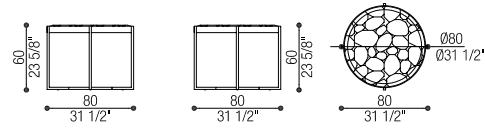

Tavolino | Small Table

cm Ø 80 h 60 (in Ø 31 1/2 x 23 5/8)

Volume: mc 0,69 - Peso Lordo/Gross Weight: kg 72

Art. 45153

Tavolino | Small Table

cm Ø 160 h 40 (in Ø 63 h 15 3/4)

Volume: mc 1,21 - Peso Lordo/Gross Weight: kg 34

Art. 45157

Tavolino | Small Table

cm 160 x 80 h 40 (in 63 x 31 1/2 h 15 3/4)

Volume: mc 0,98 - Peso Lordo/Gross Weight: kg 130

Art. 45159

Tavolino Server | Server Table

cm 95 x 50 h 55 (37 3/8 x 19 5/8 h 21 5/8)

Volume: mc 0,51 - Peso Lordo/Gross Weight: kg 67