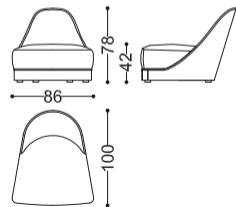

40181 - 40181/G - 40182 - 40183 LUCILLE

Design: *Alessandro Castello, Maria Antonietta Lagravinese*

art. 40181

art. 40181/G swivel

art. 40182

art. 40183