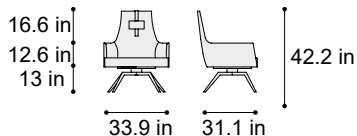

# SMOKE N16

**poltrona**  
armchair

**MISURE DIMENSIONS**  
31.1 x 33.9 x H 42.2 in

**Poltrona**

**Base:** metallo finitura OTTONE

**Rivestimento:** pelle DAK-DI 0229, cat. A

**Poggiatesta:** pelle DAK-DI 0229, cat. A