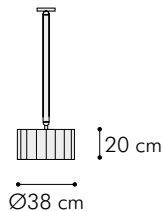

## NEST NL55

**lampadario**  
chandelier

**MISURE DIMENSIONS**  
Ø38xH 20 cm

**Lampadario con cristalli blu**  
**Cintura di sospensione in cuoio**

Chandelier with blue crystals  
Leather suspension belt