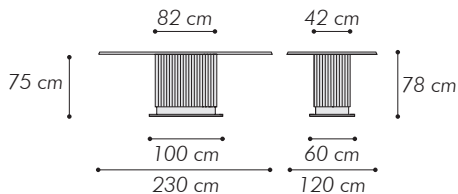

## FUTURE N04

**tavolo piano vetro con stampa digitale**  
*digital printed glass top table*

**MISURE DIMENSIONS**  
**230x120xH 78 cm**

**Tavolo da pranzo**  
con piano in vetro con stampa digitale BLUE SKY  
Piedistallo in canneté 7026 GRIGIO GRANITO, opaco  
Piastra in metallo finitura OTTONE