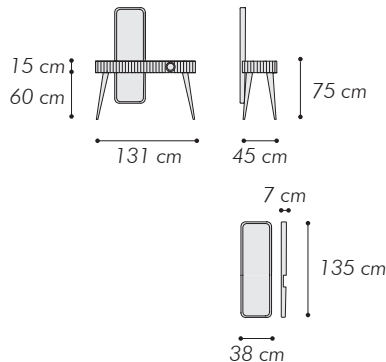

FANCY N21

toilette con specchio

vanity desk with built-in mirror

MISURE DIMENSIONS

131x45xH 75 cm

Toilette con specchio incorporato

Laccato 5020 BLU OCEANO, opaco

Piano in vetro laccato 5004 BLU NERASTRO

Cornice specchio finitura OTTONE, retro rivestito in ecopelle 11080

con impuntura a due aghi e 2 ganci attaccapanni in OTTONE

Vanity desk with built-in mirror

5020 OCEAN BLUE, matt

Lacquered glass top 5004 BLACK BLUE