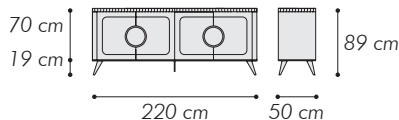

# FACE N01

**credenza**  
sideboard

**MISURE DIMENSIONS**  
**220x50xH 89 cm**

**Credenza 4 porte, 2 vani**  
**7026 GRIGIO GRANITO, opaco**  
**Piano in vetro laccato 5004 BLU NERASTRO**  
**con profilo finitura OTTONE**  
**Gambe 7026 GRIGIO GRANITO, brillante**  
**Puntali finitura OTTONE**  
**Maniglie finitura OTTONE**  
**con inserto in cuoio COGNAC con impuntura a due aghi**  
**Interno: 8004 MARRONE RAME, opaco**  
**1 ripiano regolabile in vetro fumé dentro ciascun vano**  
**illuminazione LED con sensore di apertura**