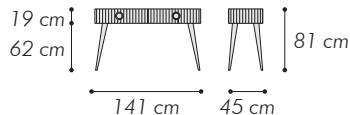

# AROUND N13

**consolle**  
*console*

**MISURE DIMENSIONS**  
**141x45xH 81 cm**

Consolle con 1 cassetto  
7026 GRIGIO GRANITO, opaco  
Piano vetro laccato 6005 VERDE MUSCHIO  
profilo finitura OTTONE  
Gambe: 7026 GRIGIO GRANITO, brillante  
Puntali finitura OTTONE  
Fondino cassetto in ecopelle 11080 con impuntura a due aghi  
Maniglie finitura OTTONE  
con inserto in cuoio COGNAC con impuntura a due aghi