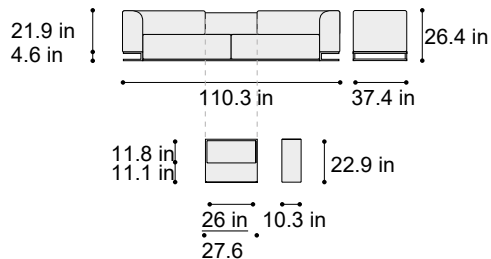

OVER N14

divano
sofa

MISURE DIMENSIONS
110.3 x 37.4 x H 26.4 in

Divano 3 posti
Schienale equipaggiato con etagere impiallacciato EBONY, opaco
Tessuto: AZI-GL 501, cat. 1
Base: metallo finitura OTTONE
Cuscini non inclusi (vedi pagina 106-107)