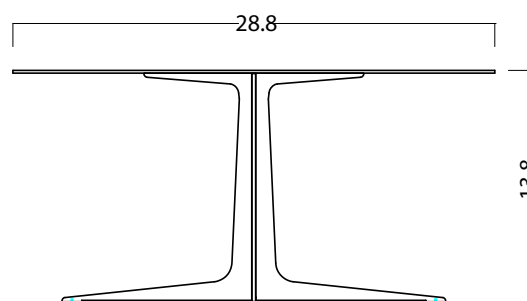

TAVOLINI MAC

Rev. 05/2018

STRUTTURA In metallo da mm 4 con frittura in vernici a polvere epossidica, nei colori bianco perla opaco, nero graphite opaco, marrone anticato opaco, rosso opaco, bordò opaco o blu opaco.

FRAME metal feet mm 4 in epoxy powder finish, colour pearl white, black graphite, dark brown, red, blue or burgundy.

STRUCTURE en métal de 4 mm, verni en poudre époxy disponible dans les finitions suivantes: graphite sablé, marron sablé, blanc perle, rouge, bordeaux et bleu mat.

COD. TAVO0039
TAVOLINO BIG MAC