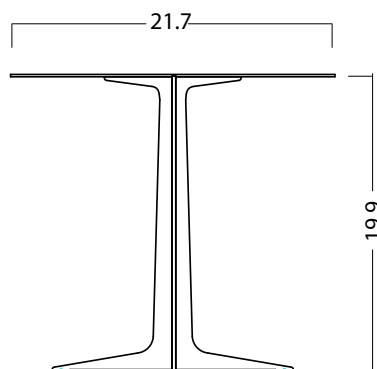

# TAVOLINI MAC

Rev. 05/2018

**STRUTTURA** In metallo da mm 4 con frittura in vernici a polvere epossidica, nei colori bianco perla opaco, nero graphite opaco, marrone anticato opaco, rosso opaco, bordò opaco o blu opaco.

**FRAME** metal feet mm 4 in epoxy powder finish, colour pearl white, black graphite, dark brown, red, blue or burgundy.

**STRUCTURE** en métal de 4 mm, verni en poudre époxy disponible dans les finitions suivantes: graphite sablé, marron sablé, blanc perle, rouge, bordeaux et bleu mat.

**COD. TAVO0039**  
TAVOLINO BIG MAC

**COD. TAVO0040**  
TAVOLINO SMALL MAC

graphite

brown

white  
1013

red  
3003

bordeaux  
3005

blu  
5001