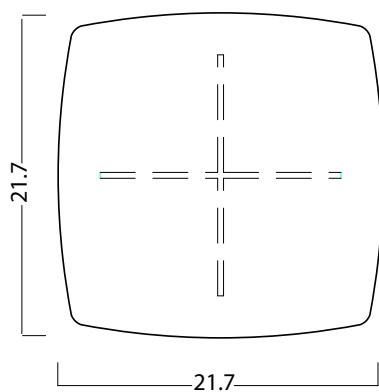

COD. TAVO0040
TAVOLINO SMALL MAC

graphite

brown

white
1013

red
3003

bordeaux
3005

blu
5001