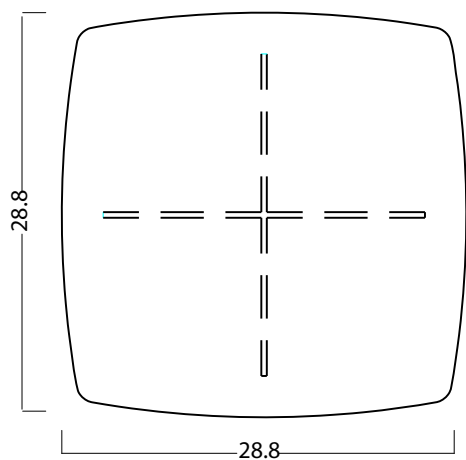

TAVOLINI MAC

Rev. 05/2018

STRUTTURA In metallo da mm 4 con frittura in vernici a polvere epossidica, nei colori bianco perla opaco, nero graphite opaco, marrone anticato opaco, rosso opaco, bordò opaco o blu opaco.

FRAME metal feet mm 4 in epoxy powder finish, colour pearl white, black graphite, dark brown, red, blue or burgundy.

STRUCTURE en métal de 4 mm, verni en poudre époxy disponible dans les finitions suivantes: graphite sablé, marron sablé, blanc perle, rouge, bordeaux et bleu mat.

COD. TAVO0039
TAVOLINO BIG MAC