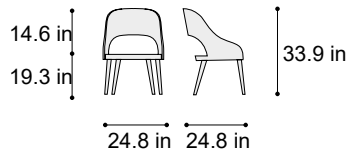

EMBRACE N05

sedia
chair

MISURE DIMENSIONS
24.8 x 24.8 x H 33.9 in

Sedia

Rivestimento esterno: pelle DAK-DI 0229, cat. A

Rivestimento interno: tessuto AZI-GL 803, cat.1

Fondo/gambe: 7026 GRIGIO GRANITO, brillante