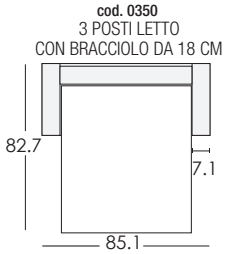

MOD. GINZO

cod. 0709-0708
DORMOSA CONTENITORE SX DX
CON BRACCIOLO DA 18 CM

cod. 0709-0708
DORMOSA CONTENITORE SX DX
CON BRACCIOLO DA 14 CM