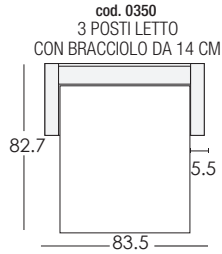

MOD. GINZO

cod. 0709-0708
DORMOSA CONTENITORE SX DX
CON BRACCIOLO DA 18 CM

cod. 0709-0708
DORMOSA CONTENITORE SX DX
CON BRACCIOLO DA 14 CM