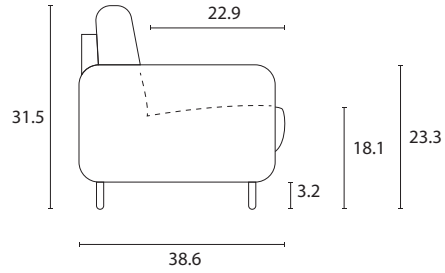

MOD. GINZO

cod. 0709-0708
DORMOSA CONTENITORE SX DX
CON BRACCIOLO DA 18 CM

cod. 0709-0708
DORMOSA CONTENITORE SX DX
CON BRACCIOLO DA 14 CM