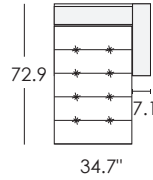

MOD. GINZO

cod. 0709-0708
DORMOSA CONTENITORE SX DX
CON BRACCIOLO DA 18 CM

cod. 0709-0708
DORMOSA CONTENITORE SX DX
CON BRACCIOLO DA 14 CM