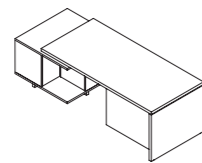

scheda tecnica *technical data*

Scrivania direzionale/
Executive desk
L 74.8" / 86.6" P 35.5" H 29.6"

Scrivania direzionale dx-sx/
Presidential desk left and right
L 74.8" / 86.6" P 35.5" H 29.6"

Scrivania monolite dx-sx/
Monolite desk left and right
L 74.8" / 86.6" P 35.5" H 29.6"

Allungo laterale tipo1/
Extension model 1
L 43.3" P 23.7" H 29.6"

Allungo frontale/
Frontal extension
L 54.4" P 35.5" H 29.6"

Tavolino da caffè/
Coffee table
L 43.3" P 23.7" H 16.4"

Tavolino da caffè/
Coffee table
L 23.7" P 23.7" H 16.4"

Scrivania con mobile di servizio integrato decentrato/
Desk with integrated service element decentralized
L 92.5" P 53.2" H 29.6"

Scrivania con mobile di servizio integrato allineato/
Desk with service element integrated aligned
L 92.5" / 104.4" P 35.5" H 29.6"

Cassetiera 3 cassetti/
Pedestal with 3 drawers
L 16.6" P 22.5" H 23.5"

Cassetiera classificatore/
Pedestal with filing drawer
L 16.6" P 22.5" H 23.5"

Mobile di servizio 200/
Service element 200
L 78.8" P 23.7" H 26.2"