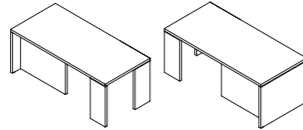

scheda tecnica *technical data*

Scrivania direzionale/
Executive desk
L 74.8" / 86.6" P 35.5" H 29.6"

Scrivania direzionale dx-sx/
Presidential desk left and right
L 74.8" / 86.6" P 35.5" H 29.6"

Scrivania monolite dx-sx/
Monolite desk left and right
L 74.8" / 86.6" P 35.5" H 29.6"

Allungo laterale tipo1/
Extension model 1
L 43.3" P 23.7" H 29.6"

Allungo frontale/
Frontal extension
L 54.4" P 35.5" H 29.6"

Tavolino da caffè/
Coffee table
L 43.3" P 23.7" H 16.4"

Tavolino da caffè/
Coffee table
L 23.7" P 23.7" H 16.4"

Scrivania con mobile di servizio integrato decentrato/
Desk with integrated service element decentralized
L 92.5" P 53.2" H 29.6"

Scrivania con mobile di servizio integrato allineato/
Desk with service element integrated aligned
L 92.5" / 104.4" P 35.5" H 29.6"

Mobile di servizio 120/
Service element 120
L 47.3" P 17.7" H 26.2"

Tavolo riunioni/
Meeting table
L 98.5" P 49.2" H 29.6"

Tavolo riunioni/
Meeting table
L 126" P 49.2" H 29.6"

Tavolo riunioni/
Meeting table
L 147.7" P 49.2" H 29.6"