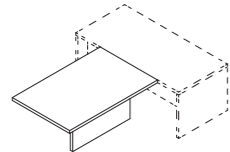

scheda tecnica *technical data*

Scrivania direzionale/
Executive desk
L 74.8" / 86.6" P 35.5" H 29.6"

Scrivania direzionale dx-sx/
Presidential desk left and right
L 74.8" / 86.6" P 35.5" H 29.6"

Scrivania monolite dx-sx/
Monolite desk left and right
L 74.8" / 86.6" P 35.5" H 29.6"

Allungo laterale tipo1/
Extension model 1
L 43.3" P 23.7" H 29.6"

Allungo frontale/
Frontal extension
L 54.4" P 35.5" H 29.6"

Tavolino da caffè/
Coffee table
L 43.3" P 23.7" H 16.4"

Tavolino da caffè/
Coffee table
L 23.7" P 23.7" H 16.4"

Scrivania con mobile di servizio integrato decentrato/
Desk with integrated service element decentralized
L 92.5" P 53.2" H 29.6"

Scrivania con mobile di servizio integrato allineato/
Desk with service element integrated aligned
L 92.5" / 104.4" P 35.5" H 29.6"

Mobile di servizio 120/
Service element 120
L 47.3" P 17.7" H 26.2"

Tavolo riunioni/
Meeting table
L 98.5" P 49.2" H 29.6"

Tavolo riunioni/
Meeting table
L 126" P 49.2" H 29.6"

Tavolo riunioni/
Meeting table
L 147.7" P 49.2" H 29.6"