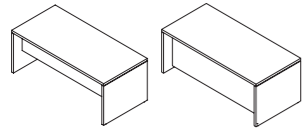

scheda tecnica *technical data*

Scrivania direzionale/
Executive desk
L 74.8" / 86.6" P 35.5" H 29.6"

Scrivania direzionale dx-sx/
Presidential desk left and right
L 74.8" / 86.6" P 35.5" H 29.6"

Scrivania monolite dx-sx/
Monolite desk left and right
L 74.8" / 86.6" P 35.5" H 29.6"

Allungo laterale tipo1/
Extension model 1
L 43.3" P 23.7" H 29.6"

Allungo frontale/
Frontal extension
L 54.4" P 35.5" H 29.6"

Tavolino da caffè/
Coffee table
L 43.3" P 23.7" H 16.4"

Tavolino da caffè/
Coffee table
L 23.7" P 23.7" H 16.4"

Scrivania con mobile di servizio integrato decentrato/
Desk with integrated service element decentralized
L 92.5" P 53.2" H 29.6"

Scrivania con mobile di servizio integrato allineato/
Desk with service element integrated aligned
L 92.5" / 104.4" P 35.5" H 29.6"

Mobile di servizio 120/
Service element 120
L 47.3" P 17.7" H 26.2"

Tavolo riunioni/
Meeting table
L 98.5" P 49.2" H 29.6"

Tavolo riunioni/
Meeting table
L 126" P 49.2" H 29.6"

Tavolo riunioni/
Meeting table
L 147.7" P 49.2" H 29.6"