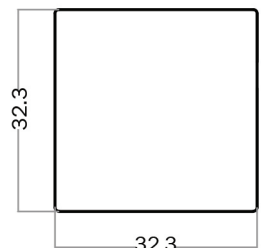

# PEZZI STANDARD

64.9  
PANCA 2 POSTI

88.5  
PANCA 3 POSTI

64.9  
ISOLA 2 POSTI DX

88.5  
ISOLA 3 POSTI DX

64.9  
ISOLA 2 POSTI SX

88.5  
ISOLA 3 POSTI SX

POUF

1POSTO

2POSTI

3POSTI

32.3

32.3

41.3

64.9

88.5